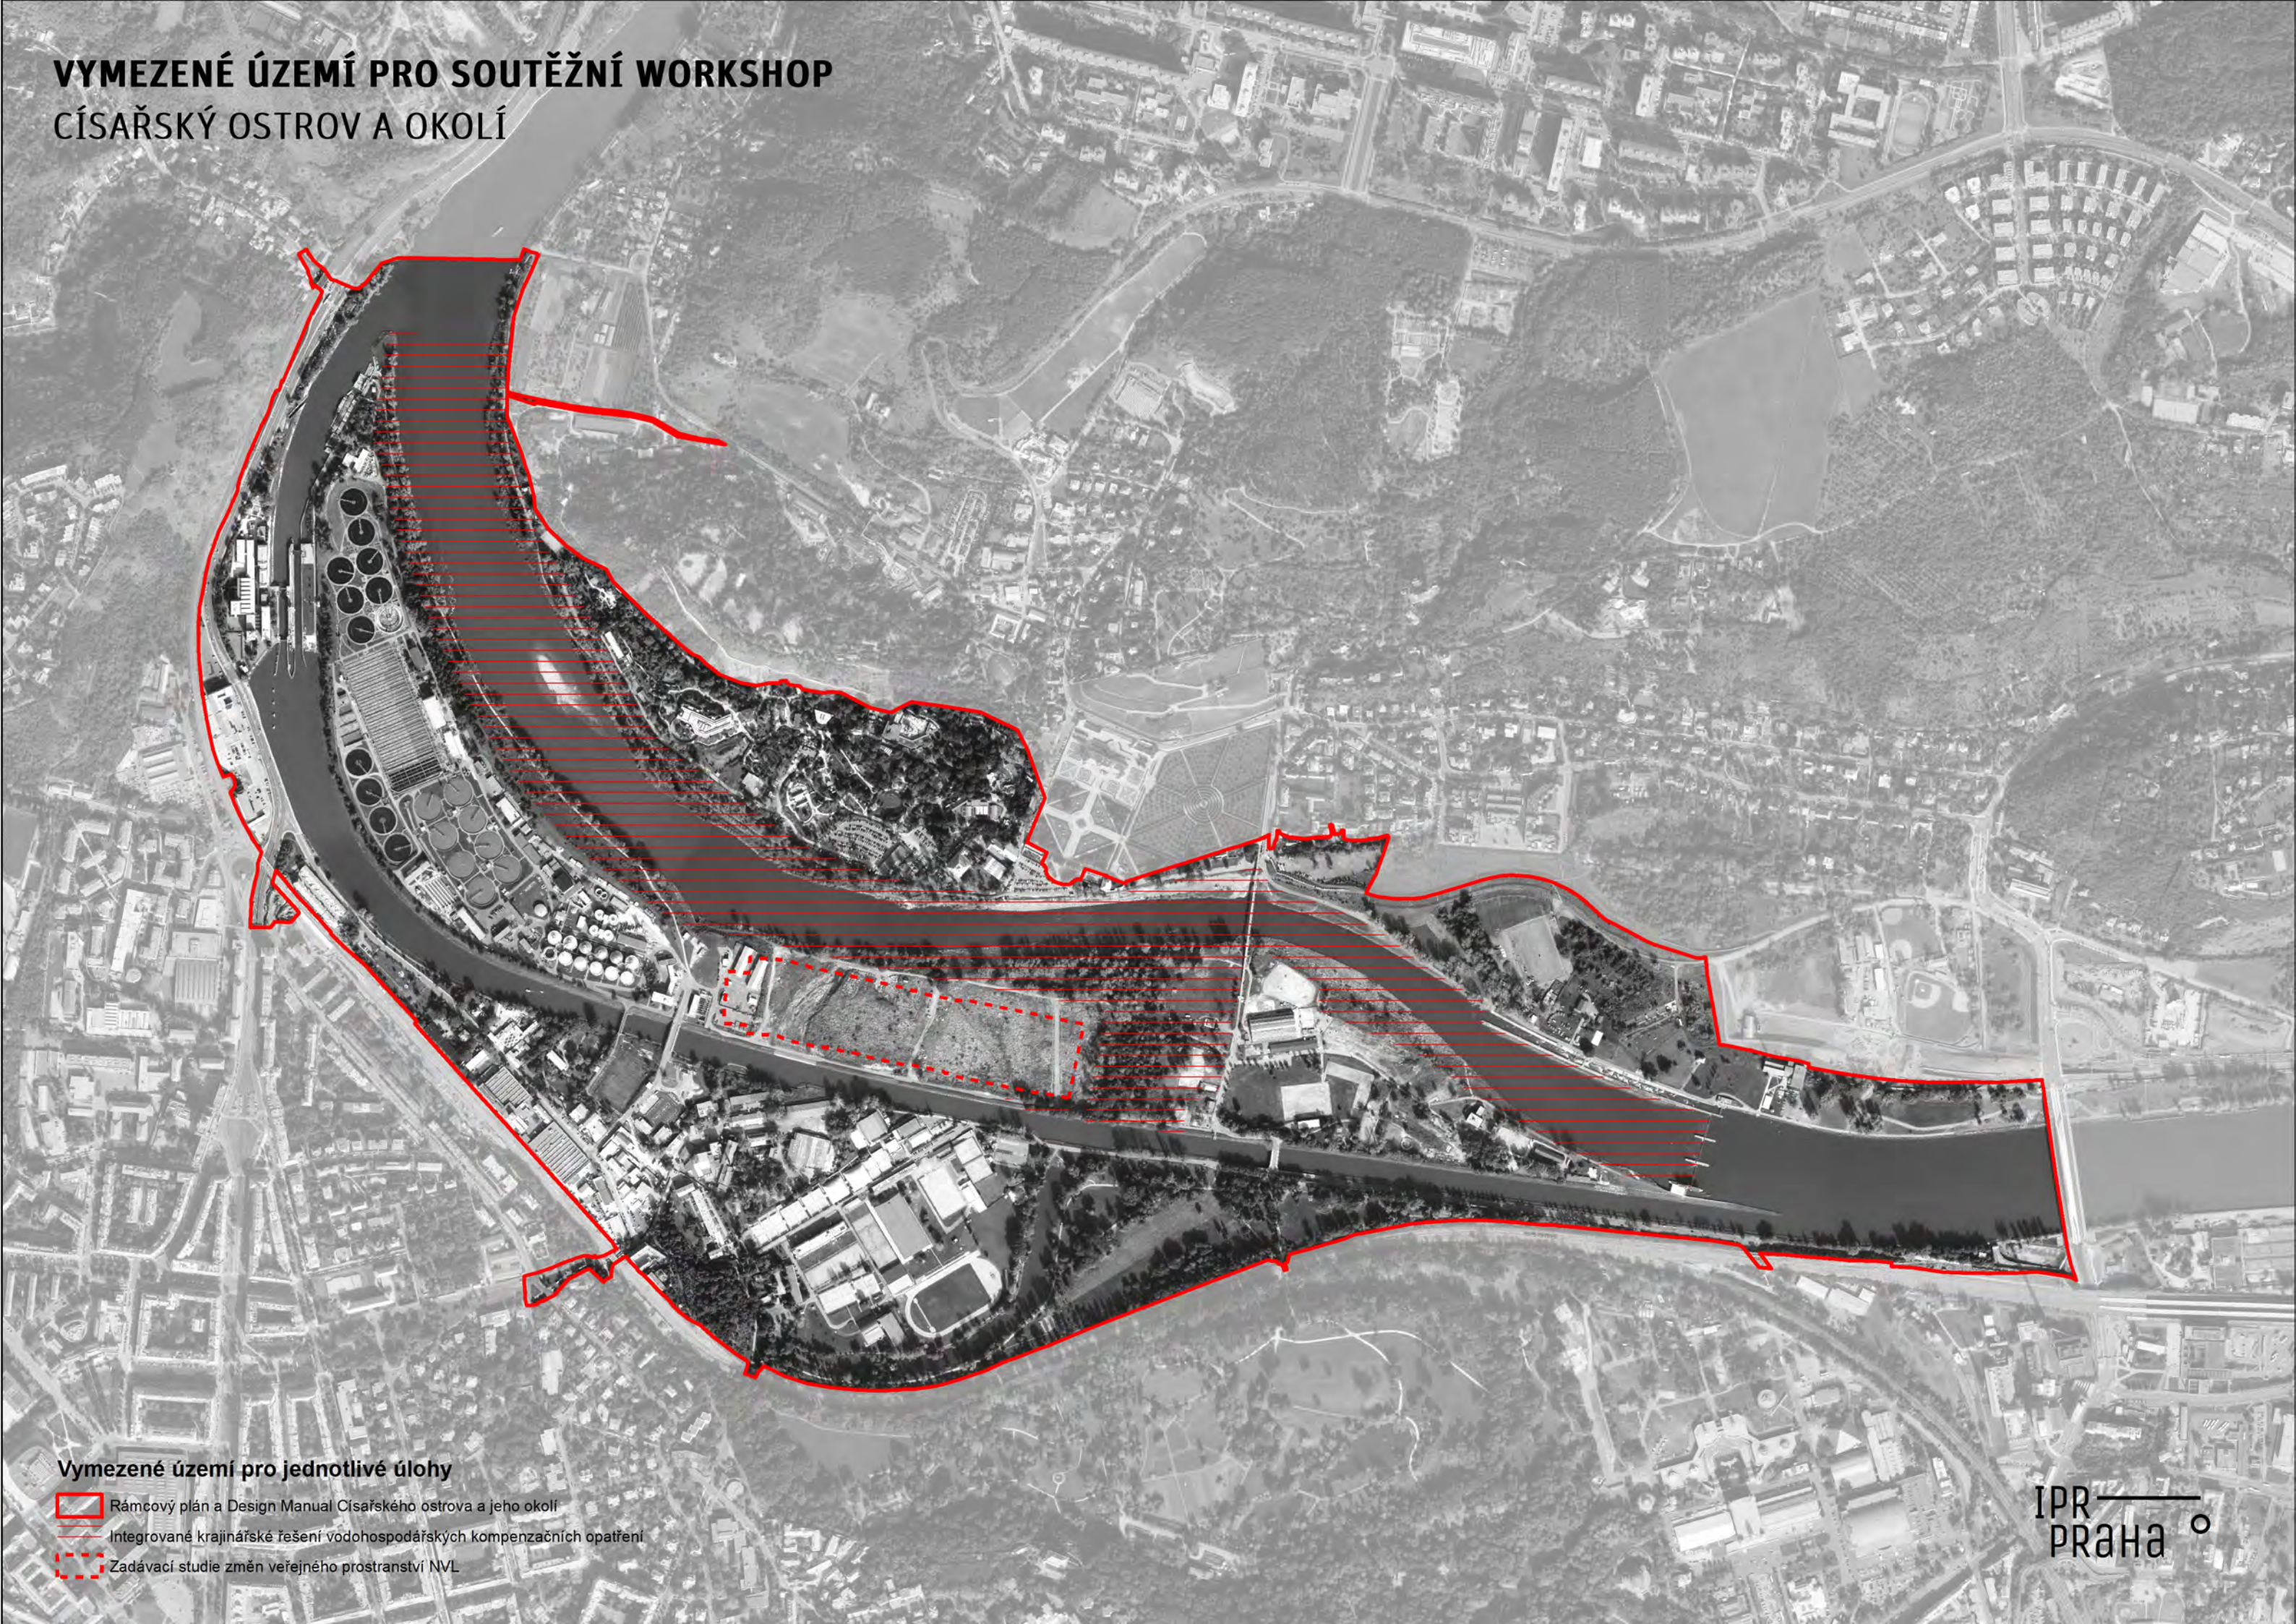

ZPŮSOB VÝBĚRU ZPRACOVATELE PROJEKTŮ

CÍSAŘSKÝ OSTROV A OKOLÍ

VYMEZENÉ ÚZEMÍ PRO SOUTĚŽNÍ WORKSHOP CÍSAŘSKÝ OSTROV A OKOLÍ

Vymezené území pro jednotlivé úlohy

-  Rámcový plán a Design Manual Čísařského ostrova a jeho okolí
-  Integrované krajinářské řešení vodohospodářských kompenzačních opatření
-  Zadávací studie změn veřejného prostranství NVL