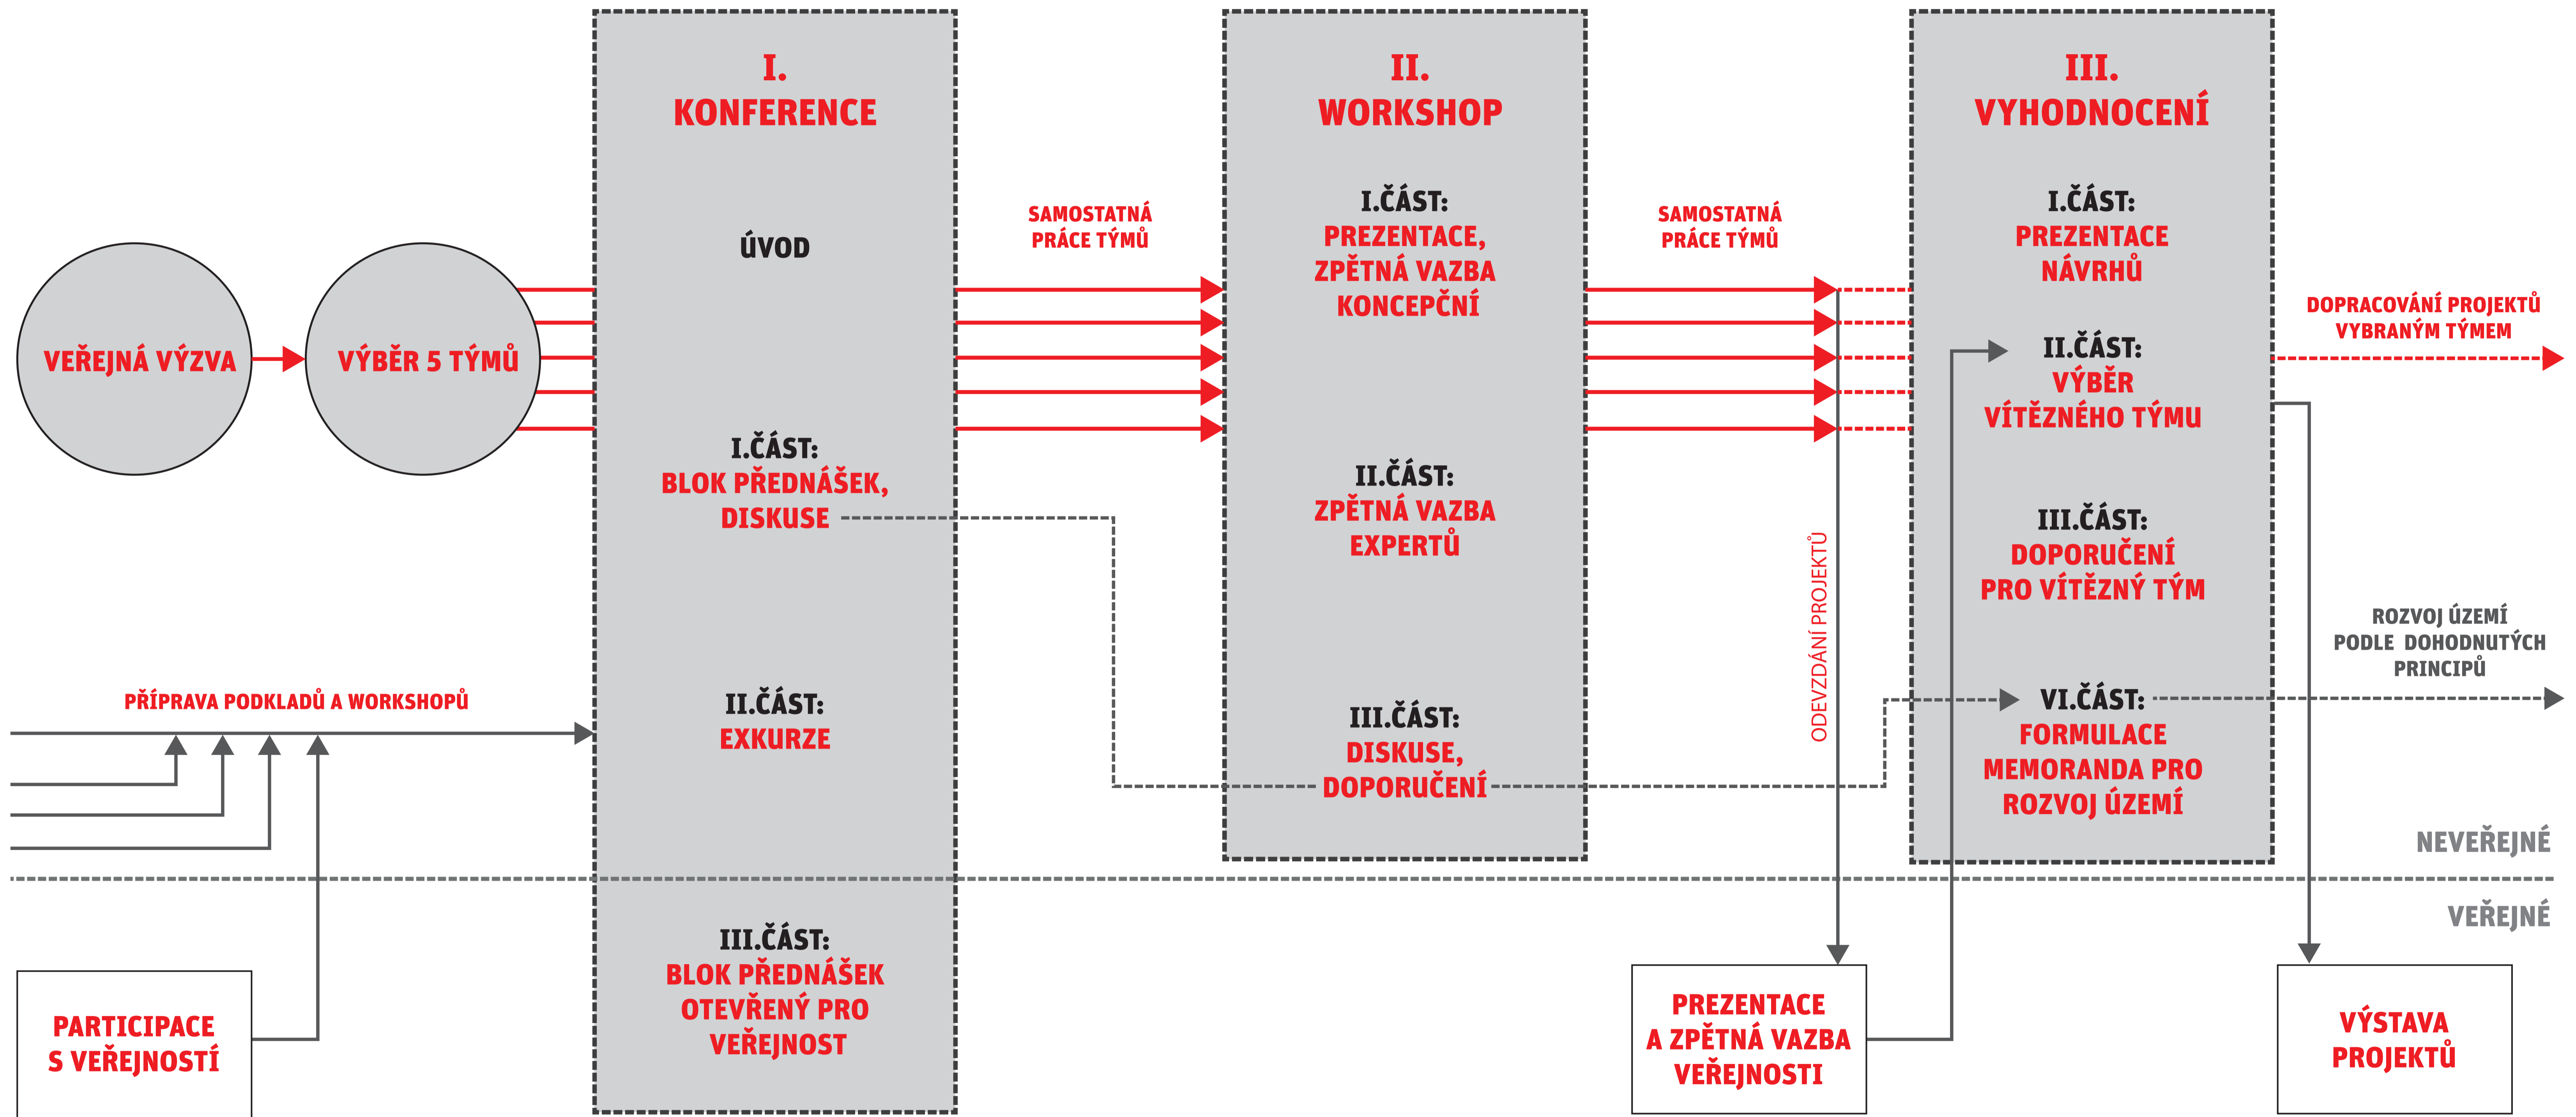

ZPŮSOB VÝBĚRU ZPRACOVATELE PROJEKTŮ

CÍSAŘSKÝ OSTROV A OKOLÍ

VYMEZENÉ ÚZEMÍ PRO SOUTĚŽNÍ WORKSHOP CÍSAŘSKÝ OSTROV A OKOLÍ

Vymezené území pro jednotlivé úlohy

-  Rámcový plán a Design Manual Čísařského ostrova a jeho okolí
-  Integrované krajinářské řešení vodohospodářských kompenzačních opatření
-  Zadávací studie změn veřejného prostranství NVL